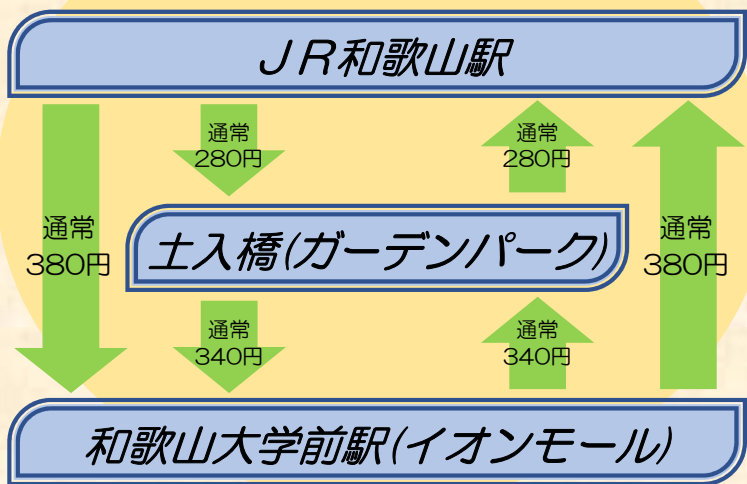

# 土日祝限定 お買い物きっぷ

**発売開始!!**

- ✓ このきっぷ1枚でガーデンパーク・イオンモール和歌山両方にお越しいただけます!
- ✓ 約20分間隔で運行! バスの時間を気にしなくても大丈夫!
- ✓ 夜22時台まで運行! 開店から閉店までたっぷり遊べます!

2名様以上のご乗車で、  
~~通常運賃760円~1240円~~

おひとりあたり  
**600円**

行き・帰りどちらもガーデンパーク立ち寄りOK!  
イオンモール往復だけでもOK!

JR和歌山駅乗車券発売所でお買い求めください。  
(改札前セブンイレブン横・営業時間9時~14時半)

※このきっぷは、2名様以上で同じバスにご乗車いただける場合にのみ発売します。  
 ※土入橋でお降りの際は、きっぷを乗務員にご提示ください。きっぷは運賃箱に入れしないでください  
 ※行き・和歌山大学前駅、帰り・JR和歌山駅でお降りの際は、きっぷを乗務員にお渡してください。  
 ※JR和歌山駅・土入橋・和歌山大学前駅以外のバス停では乗降できません。ご注意ください。

👉裏面に時刻表を掲載しています。