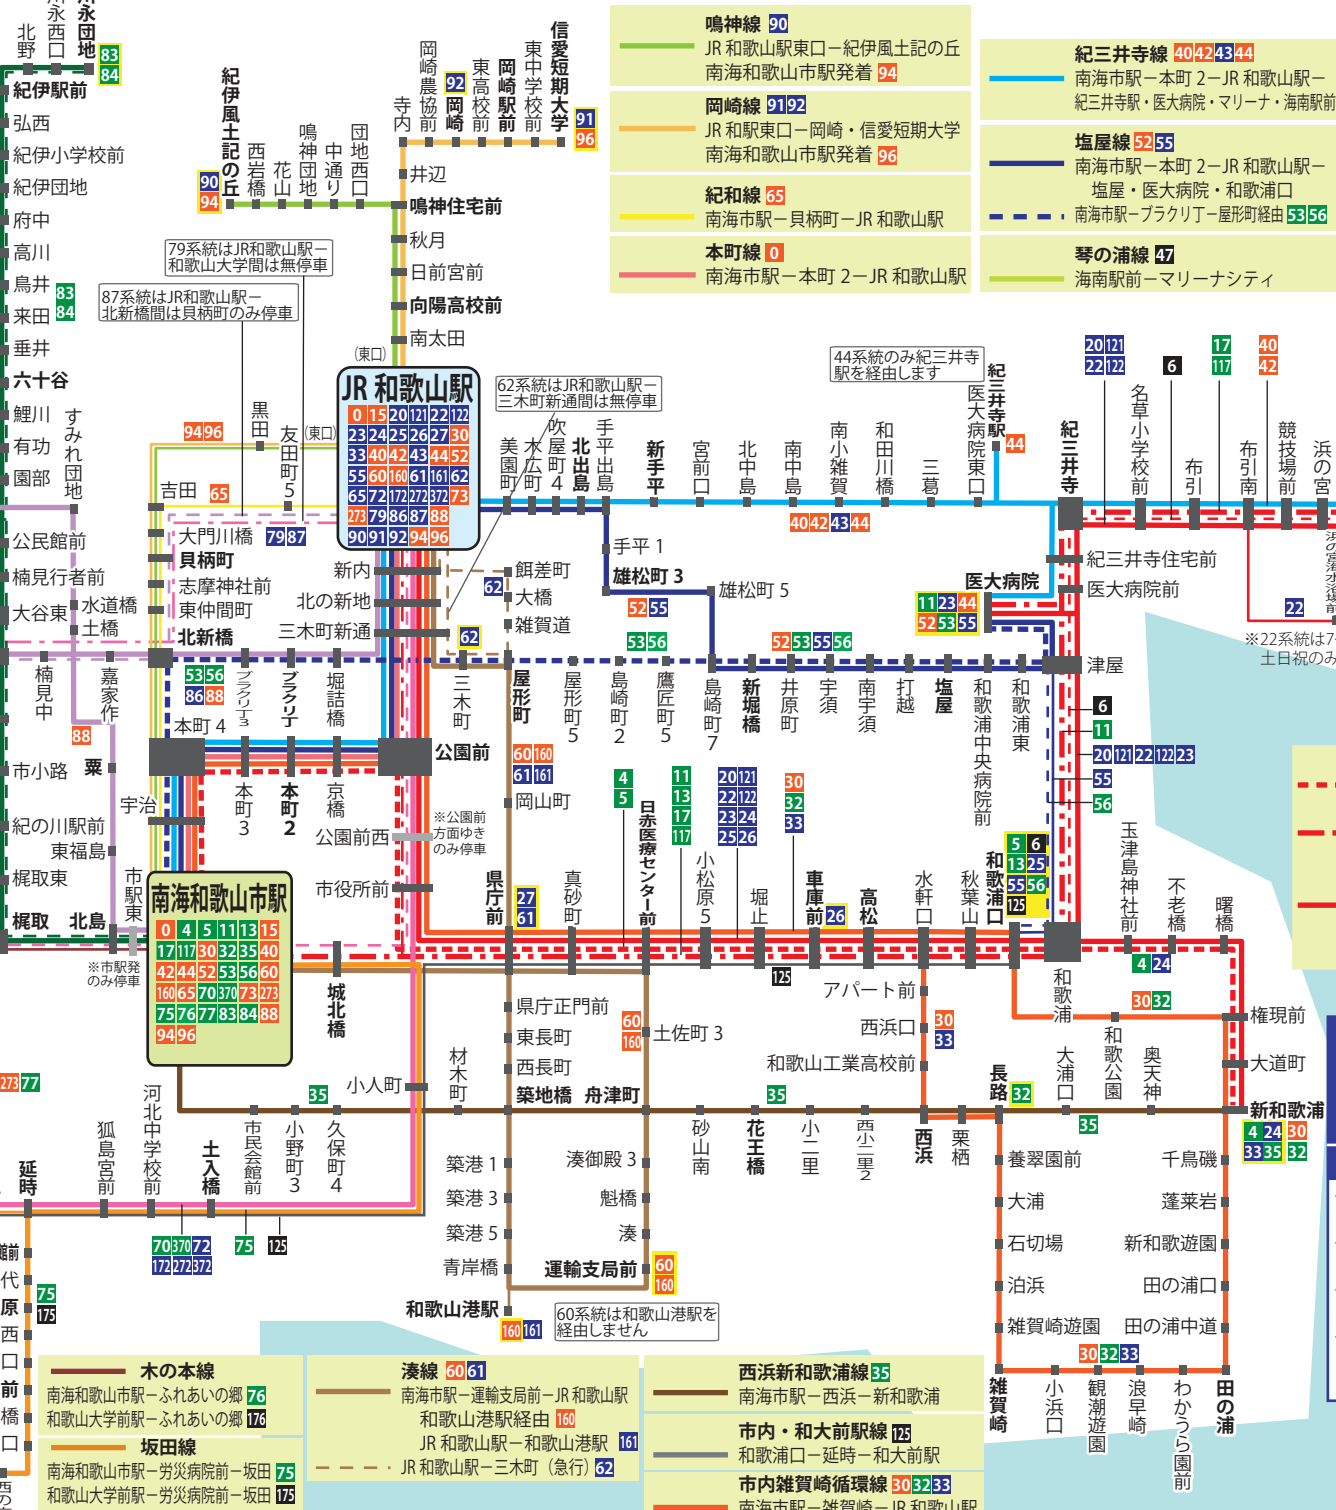

時刻検索・乗継検索
ケータイ・スマホで!

- 六十谷線 84**
南海和歌山駅—鳴滝団地—川永団地
近畿大学附属和歌山校経由 83
- 楠見線 86 88**
南海和歌山駅—鳴滝団地—JR 和歌山駅
貝柄町経由・急行 87
- 栄谷線 89**
和歌山大学前駅—鳴滝団地
- ふじと台循環線 線図**
- 和歌山大学線・藤戸線 70 870 72 172 272 372 78**
JR 和歌山駅—(南海市駅)—延時—
和歌山大学—和歌山駅前—ふじと台
次郎丸経由 73 273 77
JR 和歌山駅—和歌山大学直行 79

- 84系統は近畿大学附属和歌山校前を經由しません**
- 78系統は和歌山駅前—和歌山大学間は無停車**
300番台系統は和歌山大学前を經由しません
- 87系統はJR和歌山駅—和歌山大学間は無停車**
北新橋間は貝柄町のみ停車
- 62系統はJR和歌山駅—三木町新通間は無停車**
- 44系統のみ紀三井寺駅を經由します**
- 22系統は7~8月の土日祝のみ運行**

- 木の本線**
南海和歌山駅—ふれあいの郷 76
和歌山大学前駅—ふれあいの郷 176
- 坂田線**
南海和歌山駅—労災病院前—坂田 75
和歌山大学前駅—労災病院前—坂田 175
- 湊線 60 61**
南海市駅—運輸支局前—JR 和歌山駅
和歌山港駅経由 160
JR 和歌山駅—和歌山港駅 161
JR 和歌山駅—三木町 (急行) 62
- 西浜新和歌浦線 35**
南海市駅—西浜—新和歌浦
- 市内・和歌山駅前線 125**
和歌山駅前—延時—和歌山駅前
- 市内雑賀崎循環線 30 32 33**
南海市駅—雑賀崎—JR 和歌山駅

和歌山バス一般路線 運行系統図

平成29年4月1日現在

- ◆ 同じ停留所名でも路線により乗降場所の位置が異なる場合があります。
- ◆ 停留所名の「○丁目」は略記しています。
(例)「本町二丁目」=「本町2」
- ◆ 系統番号の背景が黄色い停留所は、その系統番号の路線の始発・終着を示します。
- ◆ 系統番号の地色の■は南海和歌山駅発着、■はJR和歌山駅発着、■は南海和歌山駅・JR和歌山駅双方を発着、■はその他を示します。